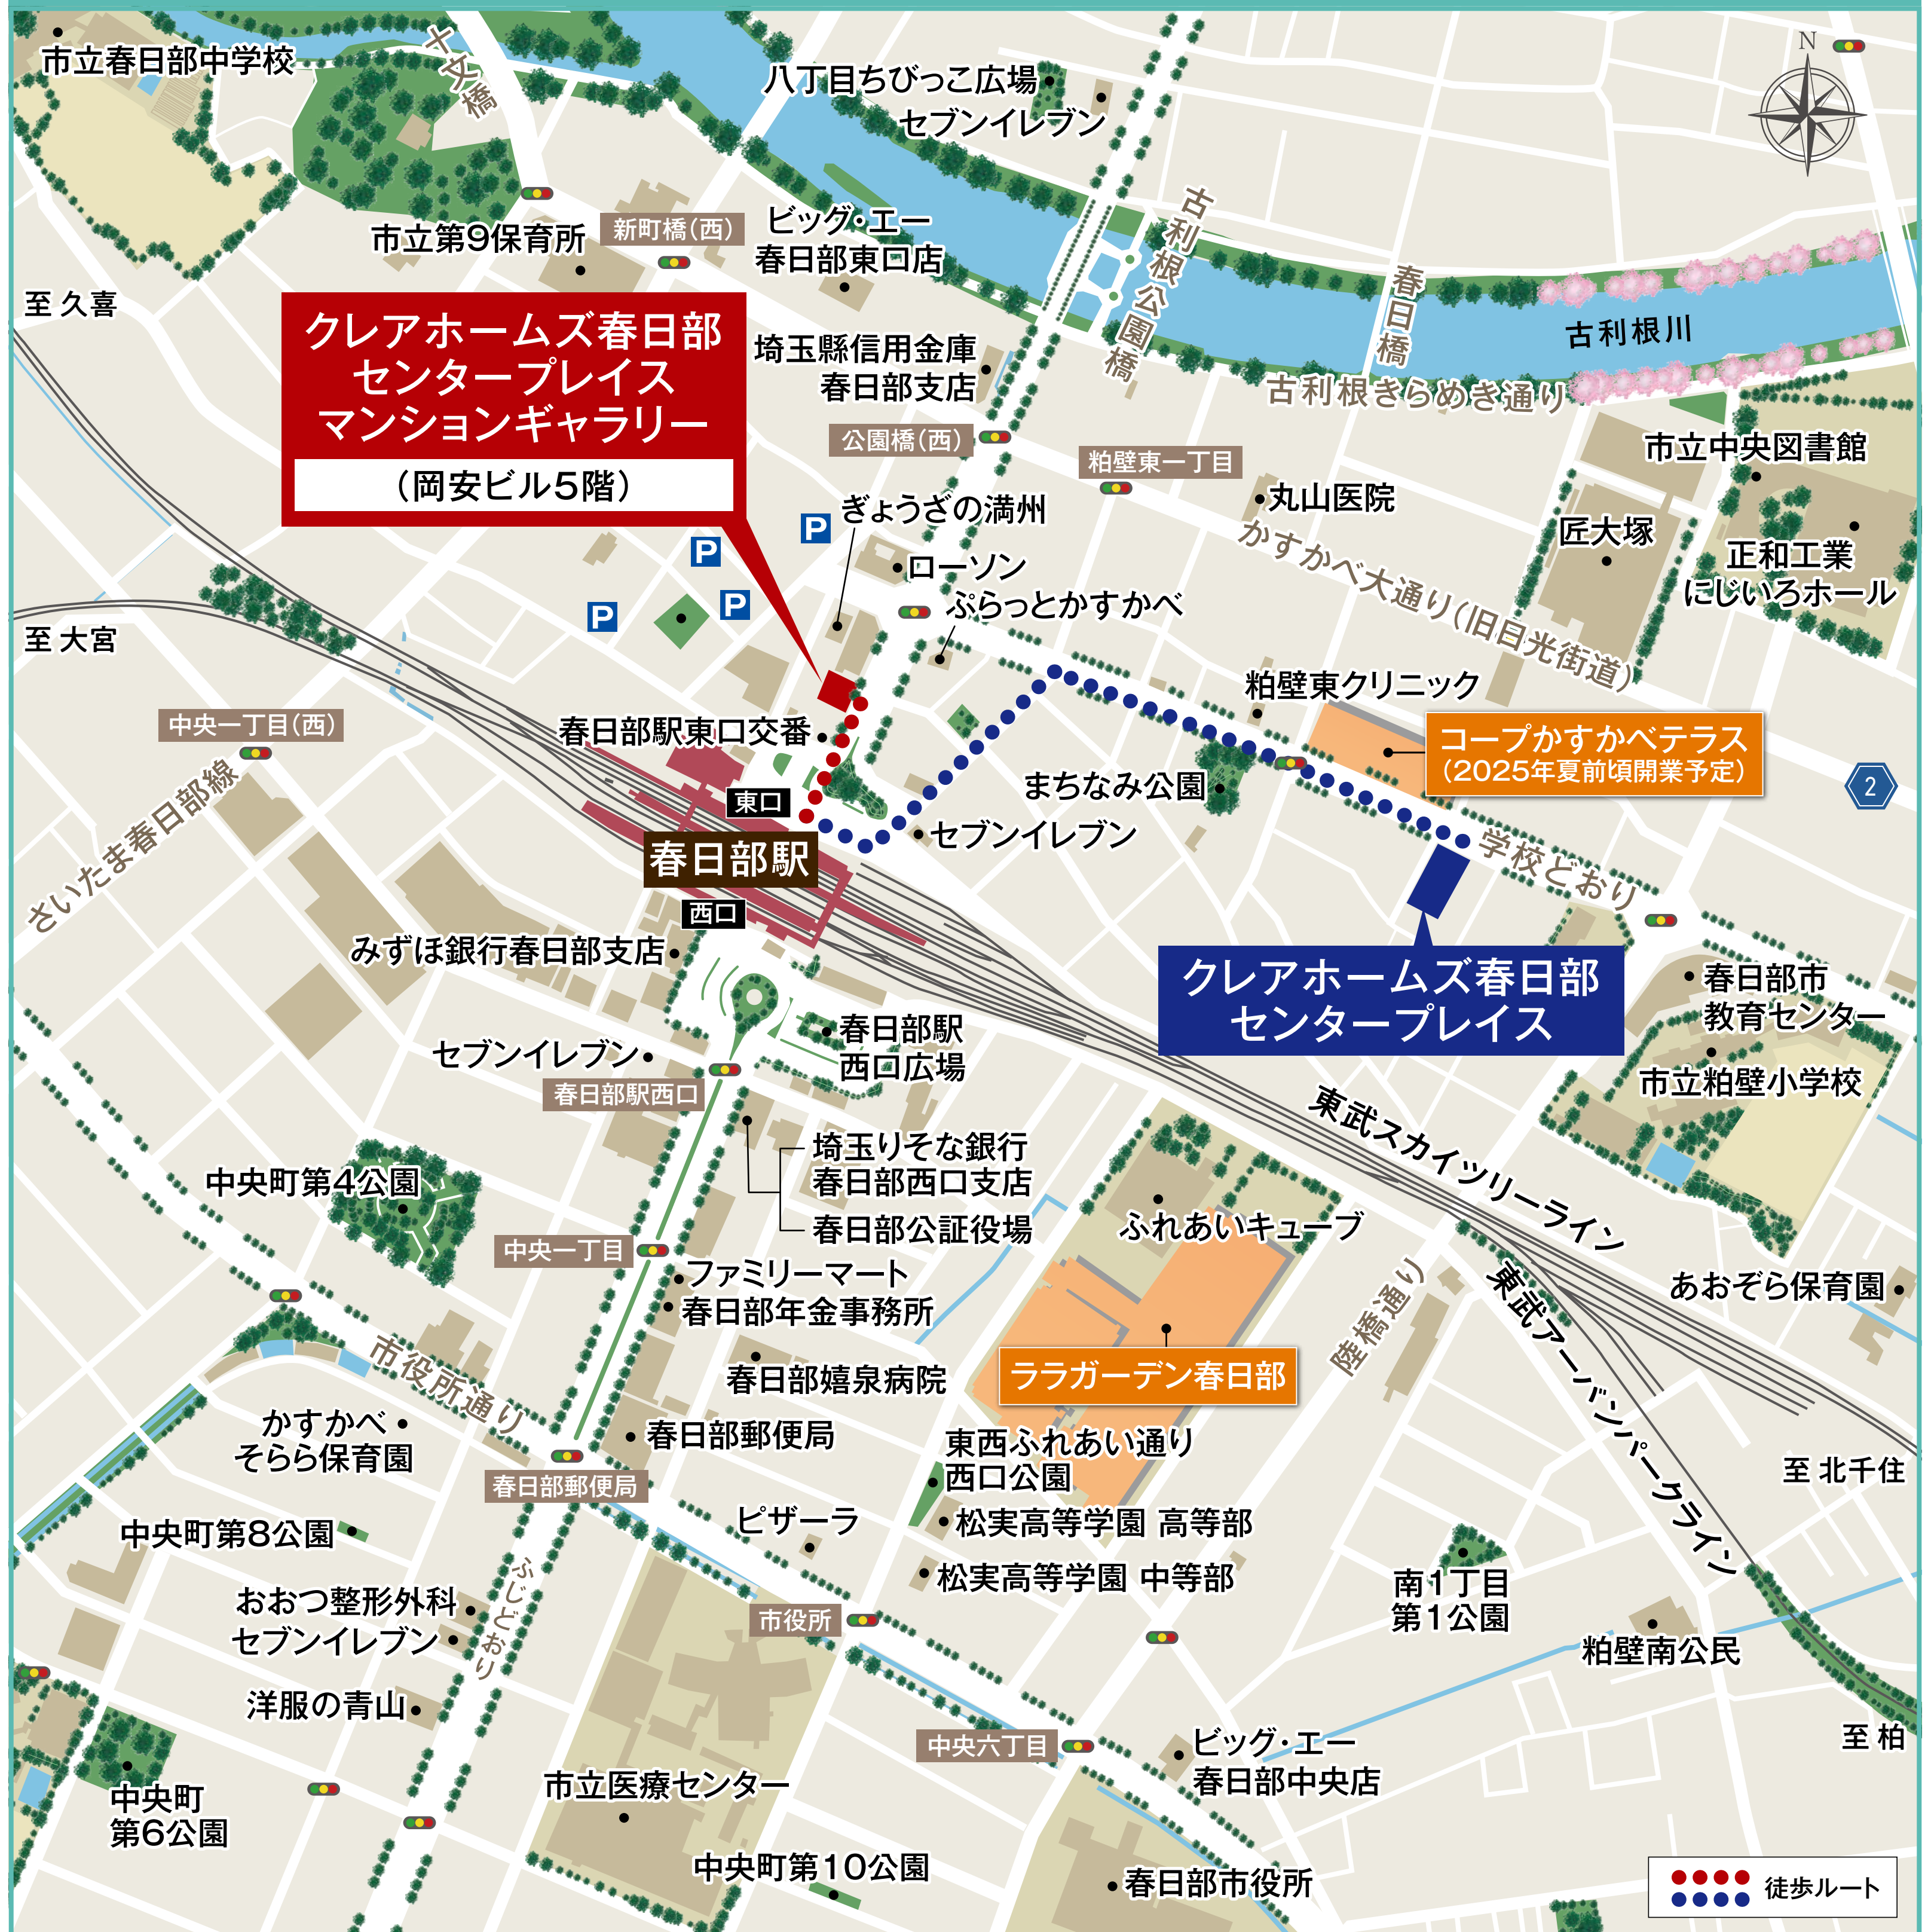

「クレアホームズ春日部センタープレイス」現地案内図 (約530m/徒歩7分)

マンションギャラリー 住所: 〒344-0061 埼玉県春日部市粕壁1-7-3 岡安ビル5階

お問い合わせは
「クレアホームズ春日部センタープレイス」マンションギャラリー
☎ 0120-737-234
(営業時間) 10:00~18:00
定休日: 水曜・木曜・第3火曜(祝日除く)
携帯電話からもご利用になれます。

【売主】

セントラル総合開発